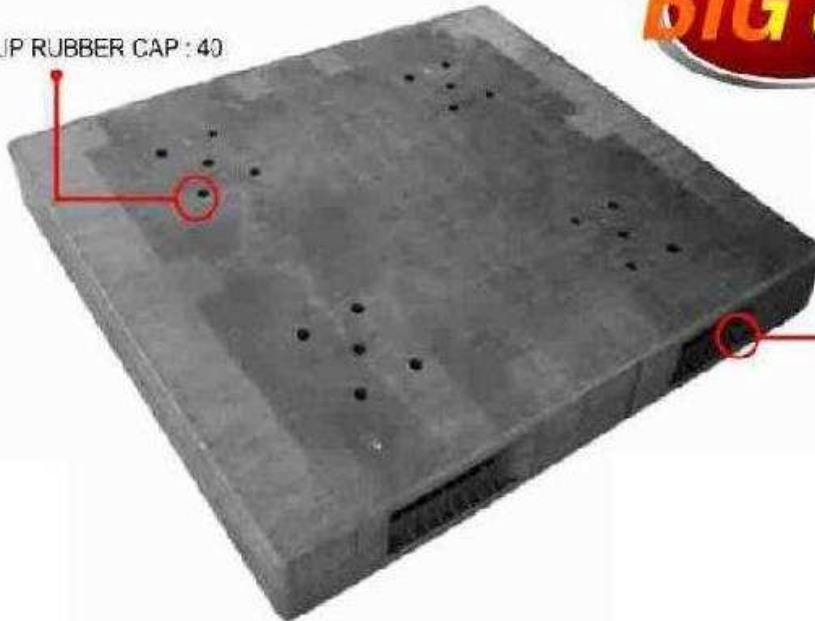

Plastic Pallets

PAL1618AD SIZE 160 X 180 X 17 CM.

BIG SIZE

NON SLIP RUBBER CAP : 40

2-WAY ENTRY

MATERIAL	: HDPE
WEIGHT	: 77 KG.
FUNCTIONS	: DOUBLE-FACE/2-WAY ENTRY
STATIC LOAD	: 6000 KG.
DYNAMIC LOAD	: 2000 KG.
RACKING LOAD	: 1000 KG.
NON SLIP RUBBER CAP	: 40
QTY / 20FCL, 40FCL, 40HQ	: 47, 102, 137