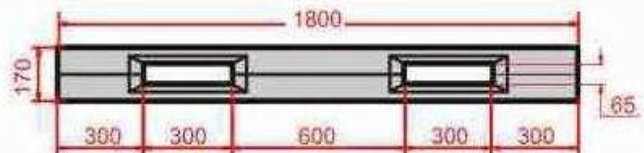

Plastic Pallets

PAL1618AD SIZE 160 X 180 X 17 CM.

BIG SIZE

NON SLIP RUBBER CAP : 40

2-WAY ENTRY

MATERIAL	: HDPE
WEIGHT	: 77 KG.
FUNCTIONS	: DOUBLE-FACE/2-WAY ENTRY
STATIC LOAD	: 6000 KG.
DYNAMIC LOAD	: 2000 KG.
RACKING LOAD	: 1000 KG.
NON SLIP RUBBER CAP	: 40
QTY / 20FCL, 40FCL, 40HQ	: 47, 102, 137