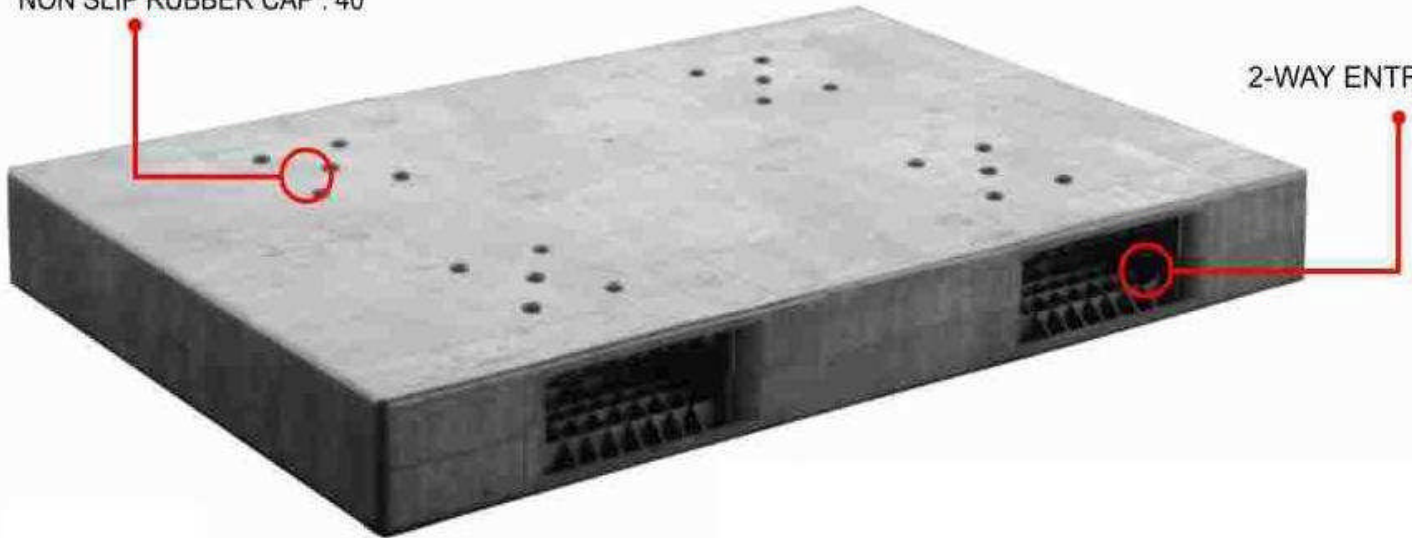

# Plastic Pallets

**PALLETEK**

Plastic Pallets

"Your Shipping Partner"

**PAL1218AD**

SIZE 120 X 180 X 18 CM.

NON SLIP RUBBER CAP : 40

2-WAY ENTRY

**MATERIAL**

: HDPE

**WEIGHT**

: 60 KG.

**FUNCTIONS**

: DOUBLE - FACE /2-WAY ENTRY

**STATIC LOAD**

: 6000 KG.

**DYNAMIC LOAD**

: 2000 KG.

**RACKING LOAD**

: 1000 KG.

**NON SLIP RUBBER CAP**

: 40

**QTY / 20FCL, 40FCL, 40HQ**

: 61, 132, 156