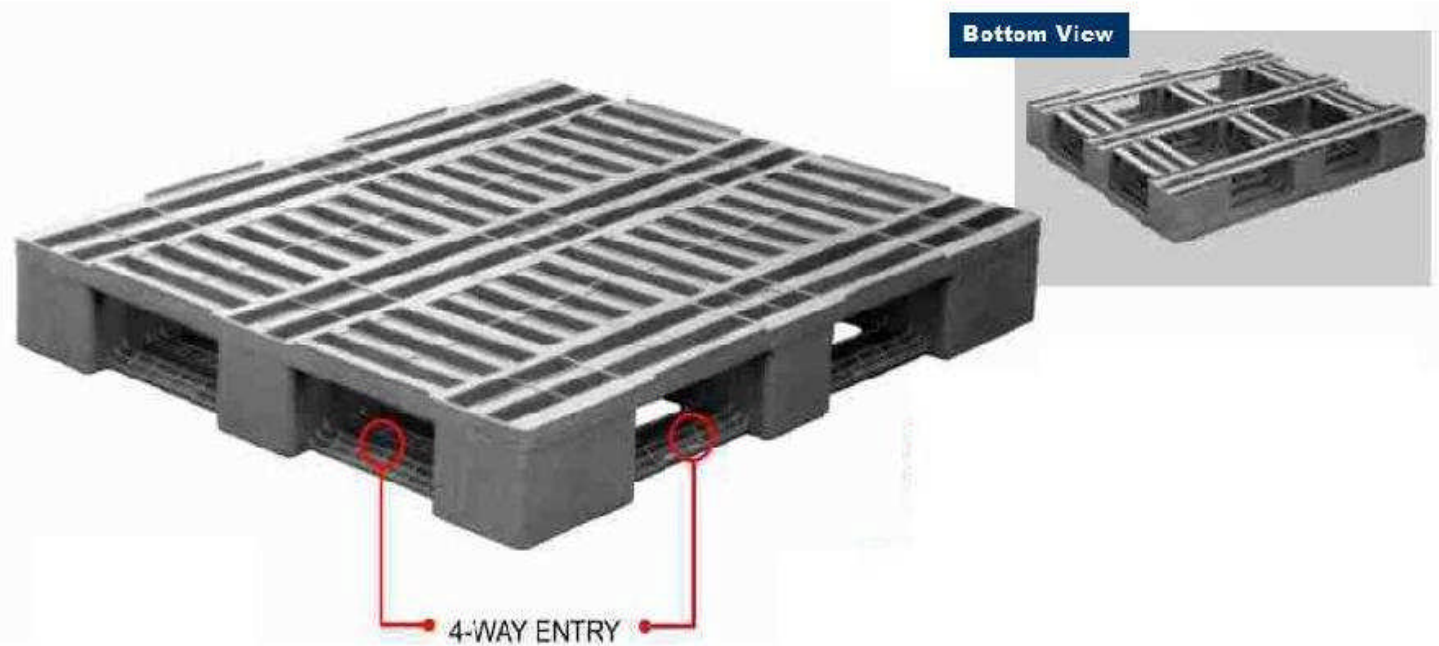

# Plastic Pallets

**PAL1210CS** SIZE 100 X 120 X 15 CM.

<b>MATERIAL</b>	: HDPE
<b>WEIGHT</b>	: 16 KG.
<b>FUNCTIONS</b>	: SINGLE-FACE/4-WAY ENTRY
<b>STATIC LOAD</b>	: 4000 KG.
<b>DYNAMIC LOAD</b>	: 1200 KG.
<b>RACKING LOAD</b>	: 500 KG.
<b>NON SLIP RUBBER CAP</b>	: -
<b>QTY / 20FCL, 40FCL, 40HQ</b>	: 152, 319, 342