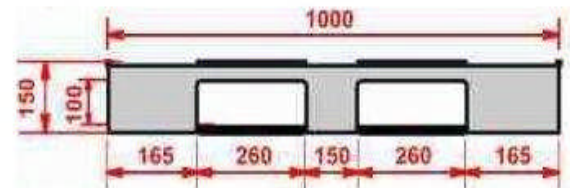

# Plastic Pallets

**PAL1210CS** SIZE 100 X 120 X 15 CM.

<b>MATERIAL</b>	: HDPE
<b>WEIGHT</b>	: 16 KG.
<b>FUNCTIONS</b>	: SINGLE-FACE/4-WAY ENTRY
<b>STATIC LOAD</b>	: 4000 KG.
<b>DYNAMIC LOAD</b>	: 1200 KG.
<b>RACKING LOAD</b>	: 500 KG.
<b>NON SLIP RUBBER CAP</b>	: -
<b>QTY / 20FCL, 40FCL, 40HQ</b>	: 152, 319, 342