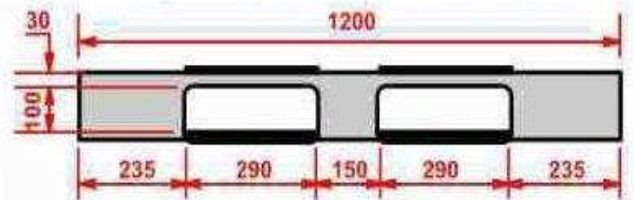

# Plastic Pallets

**PAL1210CS** SIZE 100 X 120 X 15 CM.

<b>MATERIAL</b>	: HDPE
<b>WEIGHT</b>	: 16 KG.
<b>FUNCTIONS</b>	: SINGLE-FACE/4-WAY ENTRY
<b>STATIC LOAD</b>	: 4000 KG.
<b>DYNAMIC LOAD</b>	: 1200 KG.
<b>RACKING LOAD</b>	: 500 KG.
<b>NON SLIP RUBBER CAP</b>	: -
<b>QTY / 20FCL, 40FCL, 40HQ</b>	: 152, 319, 342