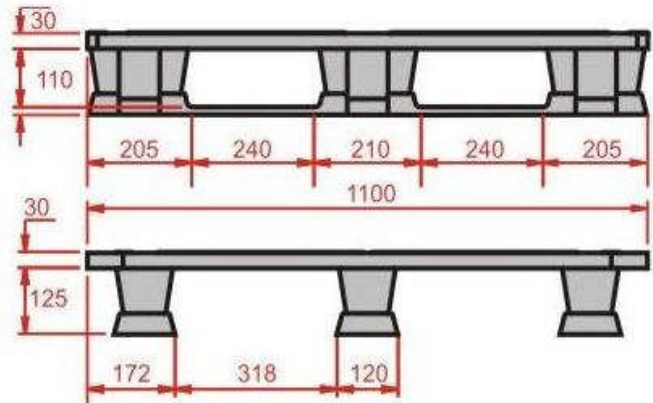

# Plastic Pallets

**PAL1111LSS** SIZE 110x110x15.5 CM.

<b>MATERIAL</b>	: PP
<b>WEIGHT</b>	: 7.5 KG.
<b>FUNCTIONS</b>	: SINGLE-FACE/4-WAY ENTRY
<b>STATIC LOAD</b>	: 1000 KG.
<b>DYNAMIC LOAD</b>	: 600-1000 KG.
<b>RACKING LOAD</b>	: 300 KG.
<b>NON SLIP RUBBER CAP</b>	: -
<b>QTY / 20FCL, 40FCL, 40HQ:</b>	532, 1108, 1218