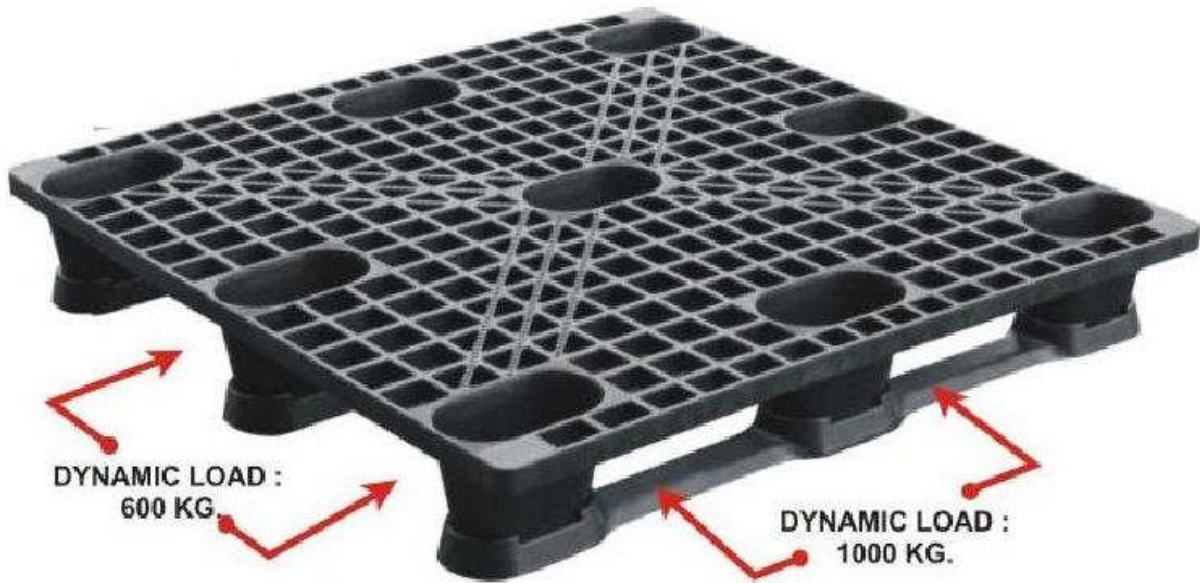

# Plastic Pallets

**PAL1111LSS** SIZE 110x110x15.5 CM.

<b>MATERIAL</b>	: PP
<b>WEIGHT</b>	: 7.5 KG.
<b>FUNCTIONS</b>	: SINGLE-FACE/4-WAY ENTRY
<b>STATIC LOAD</b>	: 1000 KG.
<b>DYNAMIC LOAD</b>	: 600-1000 KG.
<b>RACKING LOAD</b>	: 300 KG.
<b>NON SLIP RUBBER CAP</b>	: -
<b>QTY / 20FCL, 40FCL, 40HQ:</b>	532, 1108, 1218