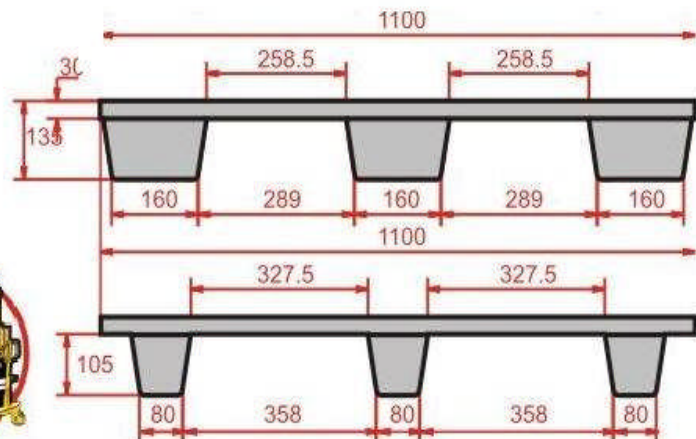

Plastic Pallets

PAL1111LS SIZE 110x110x13.5 CM.

MATERIAL	: PP
WEIGHT	: 5.5 KG.
FUNCTIONS	: SINGLE-FACE/4-WAY ENTRY
STATIC LOAD	: 1000 KG.
DYNAMIC LOAD	: 600 KG.
RACKING LOAD	: -
NON SLIP RUBBER CAP	: -
QTY / 20FCL, 40FCL, 40HQ	: 752, 1576, 1736