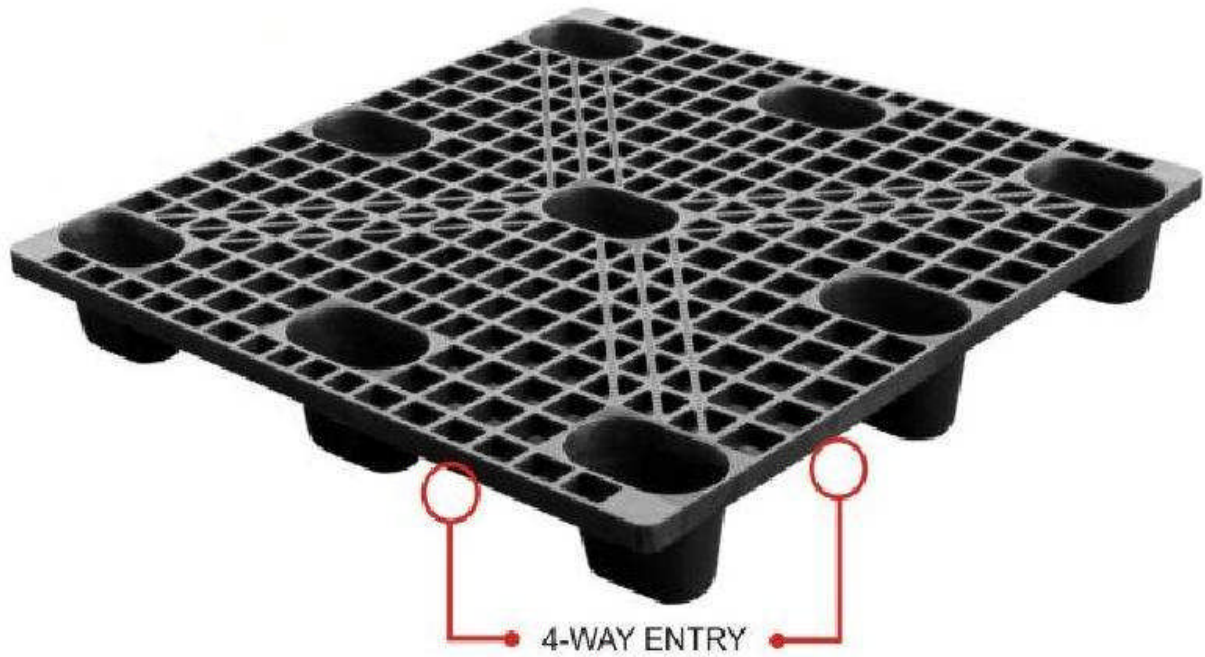

Plastic Pallets

PAL1111LS SIZE 110x110x13.5 CM.

MATERIAL	: PP
WEIGHT	: 5.5 KG.
FUNCTIONS	: SINGLE-FACE/4-WAY ENTRY
STATIC LOAD	: 1000 KG.
DYNAMIC LOAD	: 600 KG.
RACKING LOAD	: -
NON SLIP RUBBER CAP	: -
QTY / 20FCL, 40FCL, 40HQ	: 752, 1576, 1736