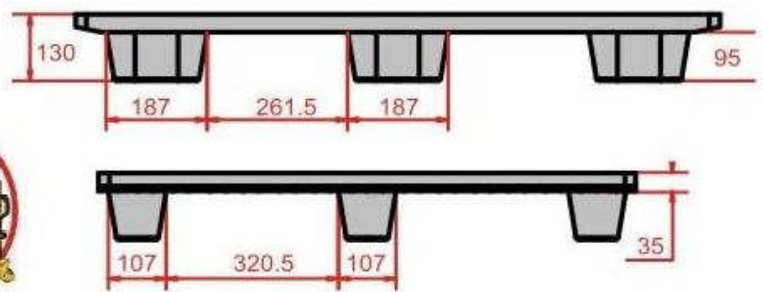

# Plastic Pallets

**PAL1012LWN** SIZE 100x120x13 CM.

Bottom View

**Best Seller**

<b>MATERIAL</b>	: PP
<b>WEIGHT</b>	: 7 KG.
<b>FUNCTIONS</b>	: SINGLE-FACE/4-WAY ENTRY
<b>STATIC LOAD</b>	: 2000 KG.
<b>DYNAMIC LOAD</b>	: 600-1000 KG.
<b>RACKING LOAD</b>	: -
<b>NON SLIP RUBBER CAP</b>	: -
<b>QTY / 20FCL, 40FCL, 40HQ</b>	: 647, 1356, 1494