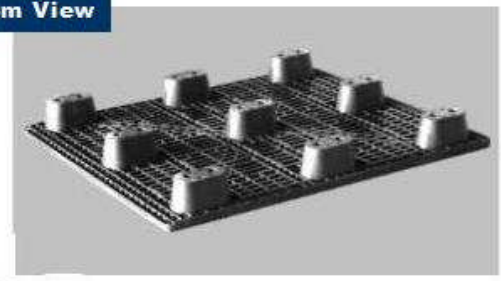

# Plastic Pallets

**PAL1012LWN** SIZE 100x120x13 CM.

Bottom View

**Best Seller**

<b>MATERIAL</b>	: PP
<b>WEIGHT</b>	: 7 KG.
<b>FUNCTIONS</b>	: SINGLE-FACE/4-WAY ENTRY
<b>STATIC LOAD</b>	: 2000 KG.
<b>DYNAMIC LOAD</b>	: 600-1000 KG.
<b>RACKING LOAD</b>	: -
<b>NON SLIP RUBBER CAP</b>	: -
<b>QTY / 20FCL, 40FCL, 40HQ</b>	: 647, 1356, 1494